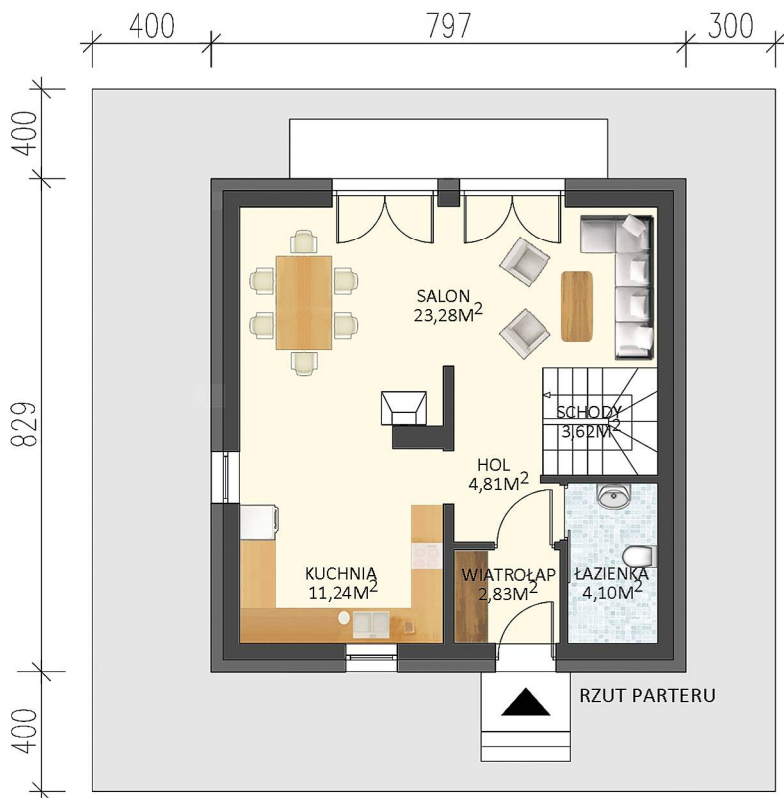

CERTYFIKOWANY DOM ENERGOOSZCZĘDNY NF40

DOM ENERGOOSZCZĘDNY ENERGO 100
MINIMALNE
WYMIARY DZIAŁKI
14,97 M X 16,29 M

ELEWACJA PRZEDNIA

ELEWACJA TYLNA

ELEWACJA BOCZNA

ELEWACJA BOCZNA