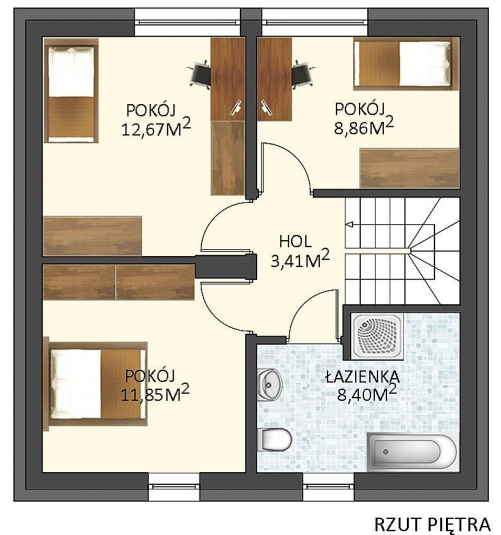

CERTYFIKOWANY DOM ENERGOOSZCZĘDNY NF40

DOM ENERGOOSZCZĘDNY ENERGO 100
MINIMALNE
WYMIARY DZIAŁKI
14,97 M X 16,29 M

ELEWACJA PRZEDNIA

ELEWACJA TYLNA

ELEWACJA BOCZNA

ELEWACJA BOCZNA