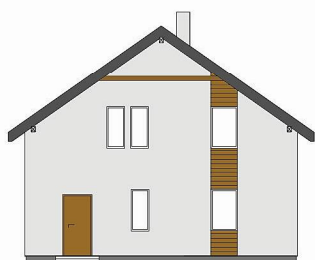

CERTYFIKOWANY DOM ENERGOOSZCZĘDNY NF 40

DOM ENERGOOSZCZĘDNY ENERGO 130
MINIMALNE WYMIARY DZIAŁKI
16,34 M X 17,26 M

ELEWACJA PRZEDNIA

ELEWACJA BOCZNA

ELEWACJA TYLNA

ELEWACJA BOCZNA