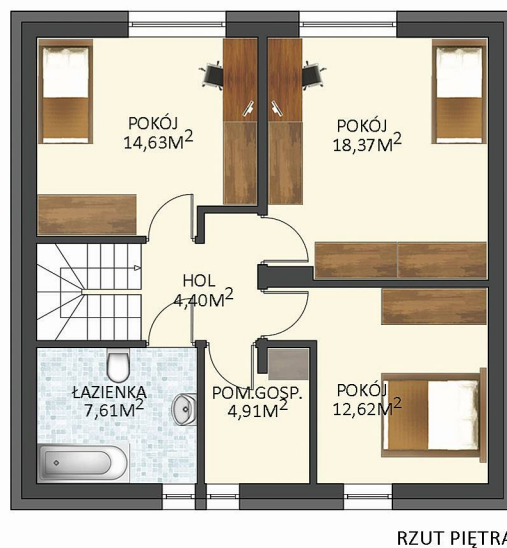

CERTYFIKOWANY DOM ENERGOOSZCZĘDNY NF 40

DOM ENERGOOSZCZĘDNY ENERGO 130
MINIMALNE WYMIARY DZIAŁKI
16,34 M X 17,26 M

ELEWACJA PRZEDNIA

ELEWACJA BOCZNA

ELEWACJA TYLNA

ELEWACJA BOCZNA