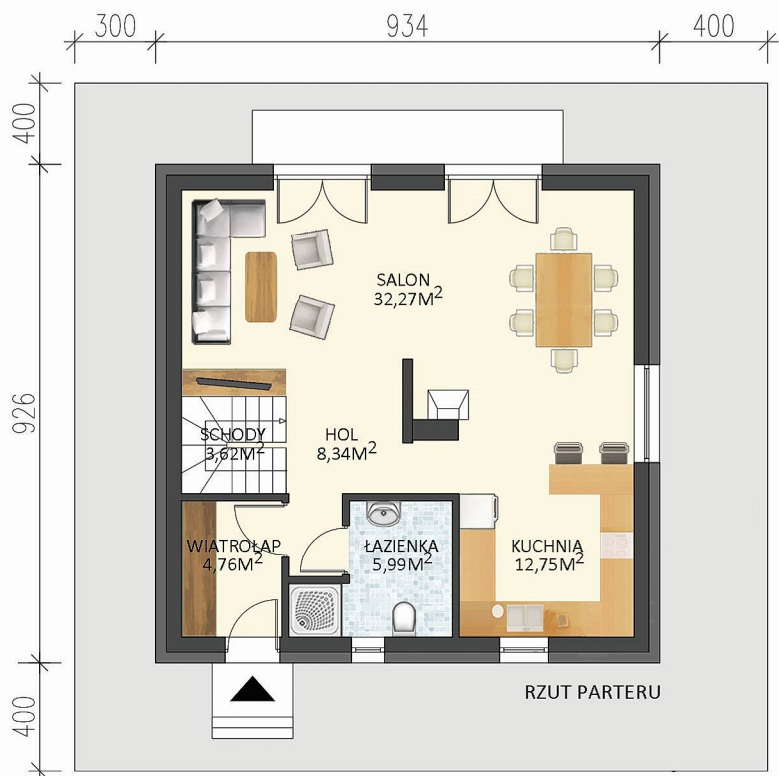

CERTYFIKOWANY DOM ENERGOOSZCZĘDNY NF 40

DOM ENERGOOSZCZĘDNY ENERGO 130
MINIMALNE WYMIARY DZIAŁKI
16,34 M X 17,26 M

ELEWACJA PRZEDNIA

ELEWACJA BOCZNA

ELEWACJA TYLNA

ELEWACJA BOCZNA