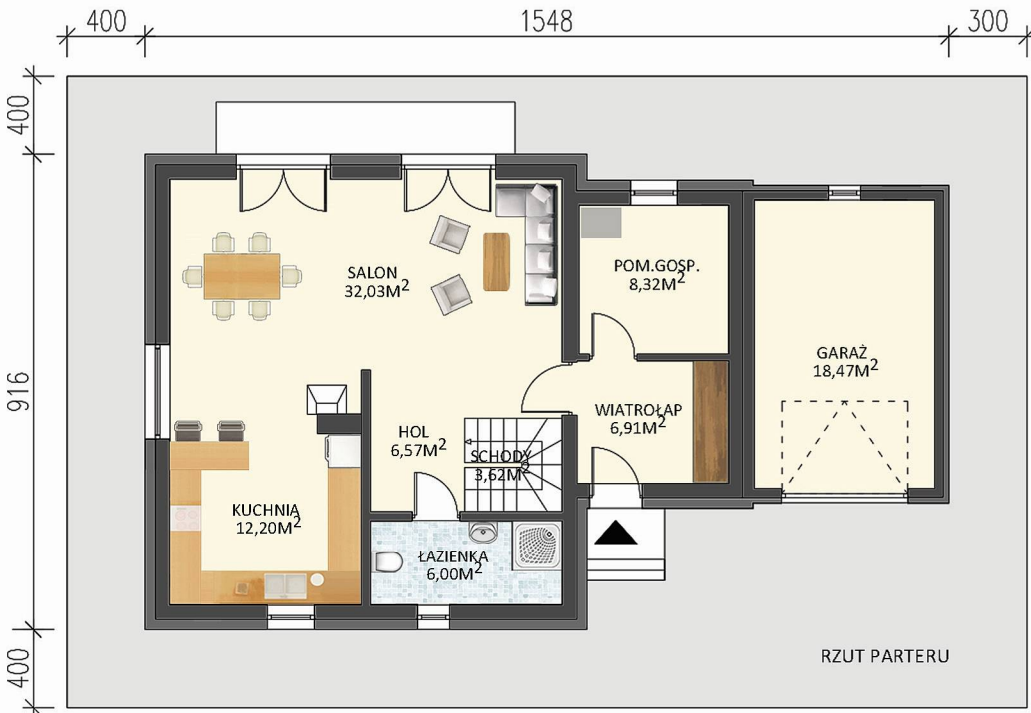

CERTYFIKOWANY DOM ENERGOOSZCZĘDNY NF40

DOM ENERGOOSZCZĘDNY ENERGO 150

MINIMALNE WYMIARY DZIAŁKI
 22,48 M X 17,16 M

ELEWACJA PRZEDNIA

ELEWACJA TYLNA

ELEWACJA BOCZNA

ELEWACJA BOCZNA