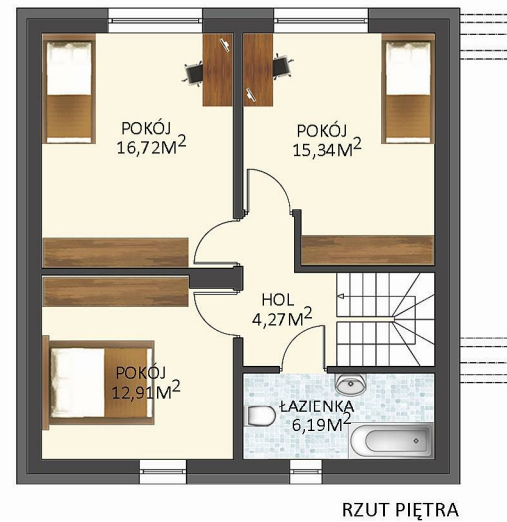

CERTYFIKOWANY DOM ENERGOOSZCZĘDNY NF40

DOM ENERGOOSZCZĘDNY ENERGO 150

MINIMALNE WYMIARY DZIAŁKI
 22,48 M X 17,16 M

ELEWACJA PRZEDNIA

ELEWACJA TYLNA

ELEWACJA BOCZNA

ELEWACJA BOCZNA