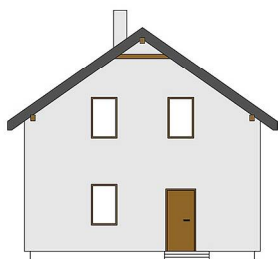

CERTYFIKOWANY DOM PASYWNY NF15

DOM PASYWNY
PASSIVE 100
 MINIMALNE
 WYMIARY DZIAŁKI
 14,97 M X 16,29 M

ELEWACJA PRZEDNIA

ELEWACJA TYLNA

ELEWACJA BOCZNA

ELEWACJA BOCZNA