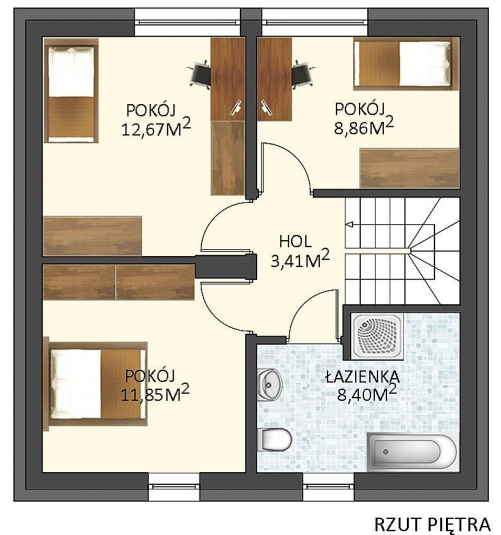

CERTYFIKOWANY DOM PASYWNY NF15

DOM PASYWNY
PASSIVE 100
 MINIMALNE
 WYMIARY DZIAŁKI
 14,97 M X 16,29 M

ELEWACJA PRZEDNIA

ELEWACJA TYLNA

ELEWACJA BOCZNA

ELEWACJA BOCZNA