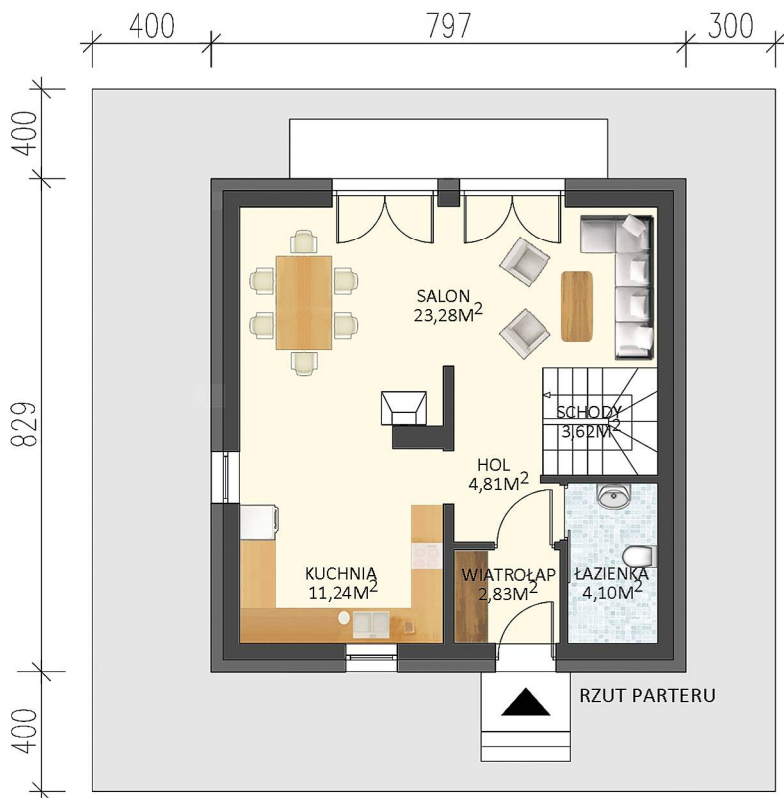

CERTYFIKOWANY DOM PASYWNY NF15

DOM PASYWNY
PASSIVE 100
 MINIMALNE
 WYMIARY DZIAŁKI
 14,97 M X 16,29 M

ELEWACJA PRZEDNIA

ELEWACJA TYLNA

ELEWACJA BOCZNA

ELEWACJA BOCZNA