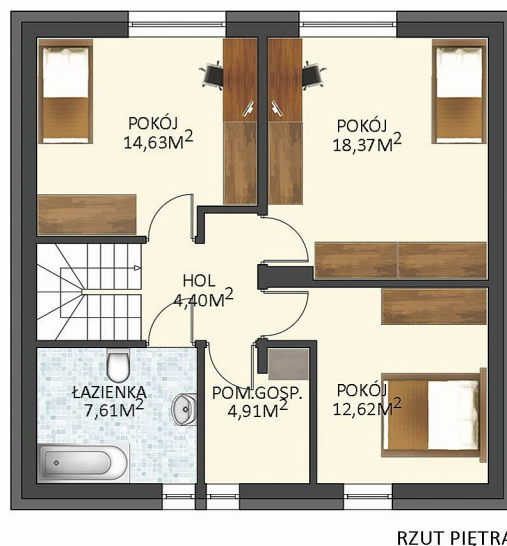

CERTYFIKOWANY DOM PASYWNY NF 15

DOM PASYWNY
PASSIVE 130
MINIMALNE
WYMIARY DZIAŁKI
16,34 M X 17,26 M

ELEWACJA PRZEDNIA

ELEWACJA BOCZNA

ELEWACJA TYLNA

ELEWACJA BOCZNA