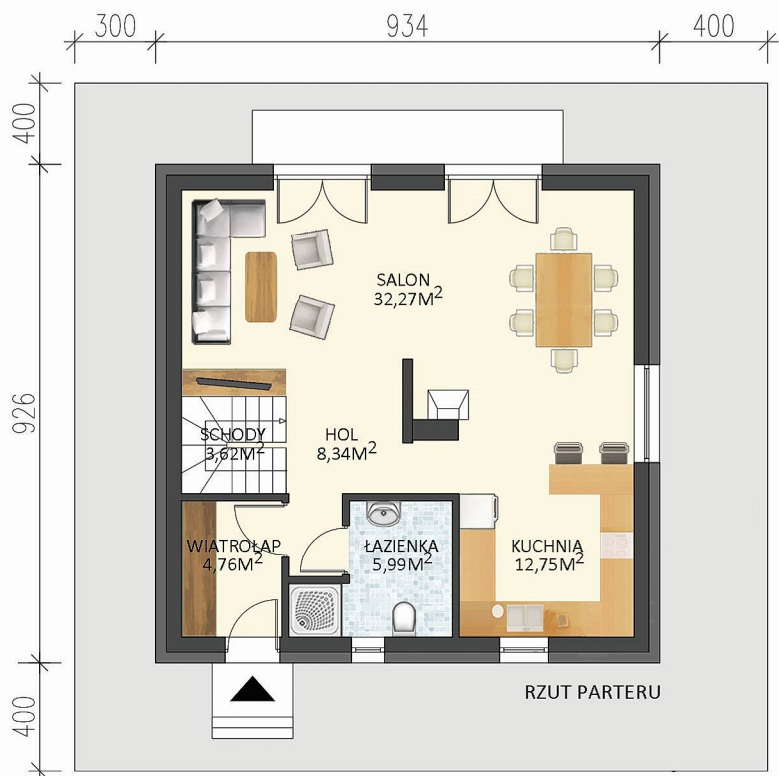

CERTYFIKOWANY DOM PASYWNY NF 15

DOM PASYWNY
PASSIVE 130
MINIMALNE
WYMIARY DZIAŁKI
16,34 M X 17,26 M

ELEWACJA PRZEDNIA

ELEWACJA BOCZNA

ELEWACJA TYLNA

ELEWACJA BOCZNA